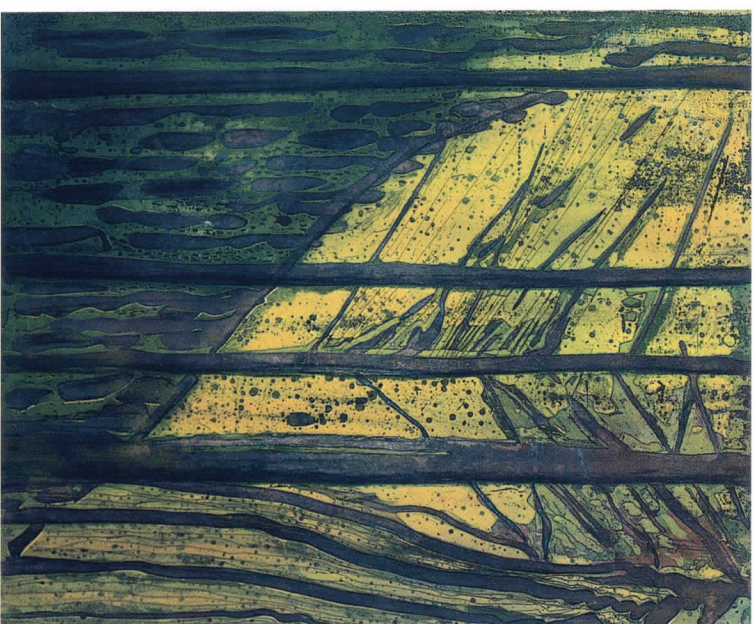

Ind i skoven

FREDERIKSSUND KUNSTFORENING